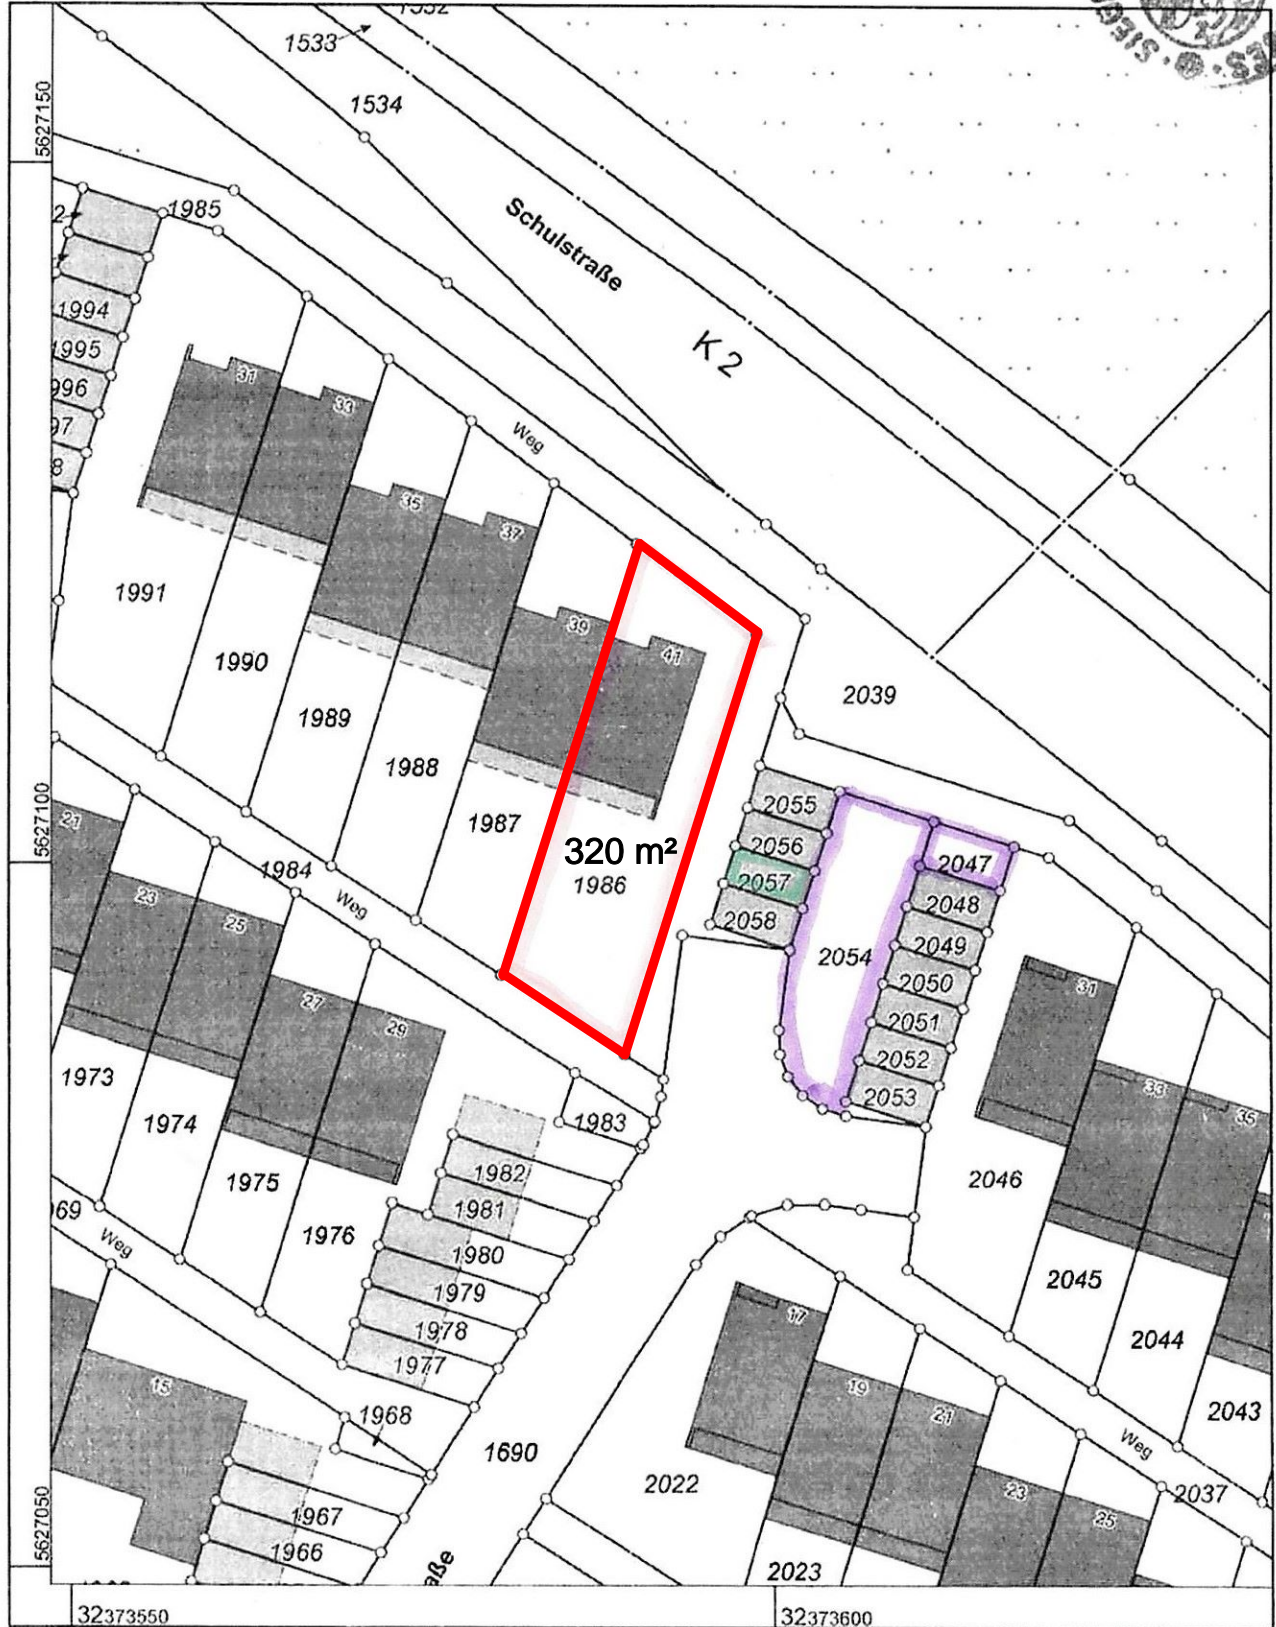

Rhein-Sieg-Kreis Katasteramt

Kaiser-Wilhelm-Platz 1
53721 Siegburg

Auszug aus dem Liegenschaftskataster

Flurkarte NRW 1:500

Flurstück: 1986 und weitere
Flur: 1
Gemarkung: Niederpleis
Brueghelstraße 41, Sankt Augustin

Erstellt: 18.06.2015
Zeichen: Ela 10870/15

Maßstab 1 : 500

© Rhein-Sieg-Kreis

ImmobilienService Eck

Verkauf • Vermietung • Gutachten • Zwangsversteigerungsmanagement